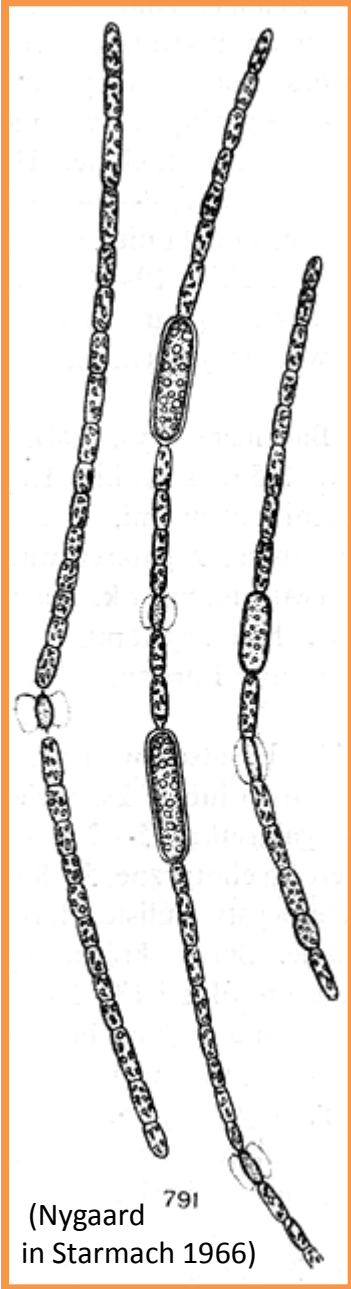

# *Anabaena tenericaulis*

Petr Pumann

Determinační kurz 2011

Javorník

*Anabaena tenericaulis*

# *Anabaena tenericaulis* Nygaard 1949

Tabule převzata od  
Elišky Zapomělové

Trichome width  
2-3  $\mu\text{m}$   
Akinetes  
13-40 x 5-6.7  $\mu\text{m}$