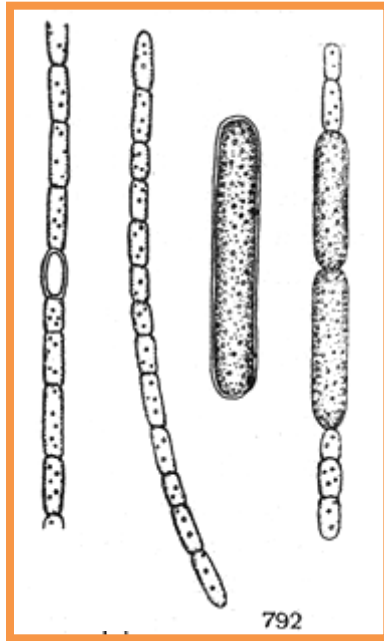

# *Anabaena tenericaulis*

Petr Pumann

Determinační kurz 2011

Javorník

*Anabaena tenericaulis*

# *Anabaena tenericaulis* Nygaard 1949

Tabule převzata od  
Elišky Zapomělové

Trichome width  
2-3  $\mu\text{m}$   
Akinetes  
13-40 x 5-6.7  $\mu\text{m}$