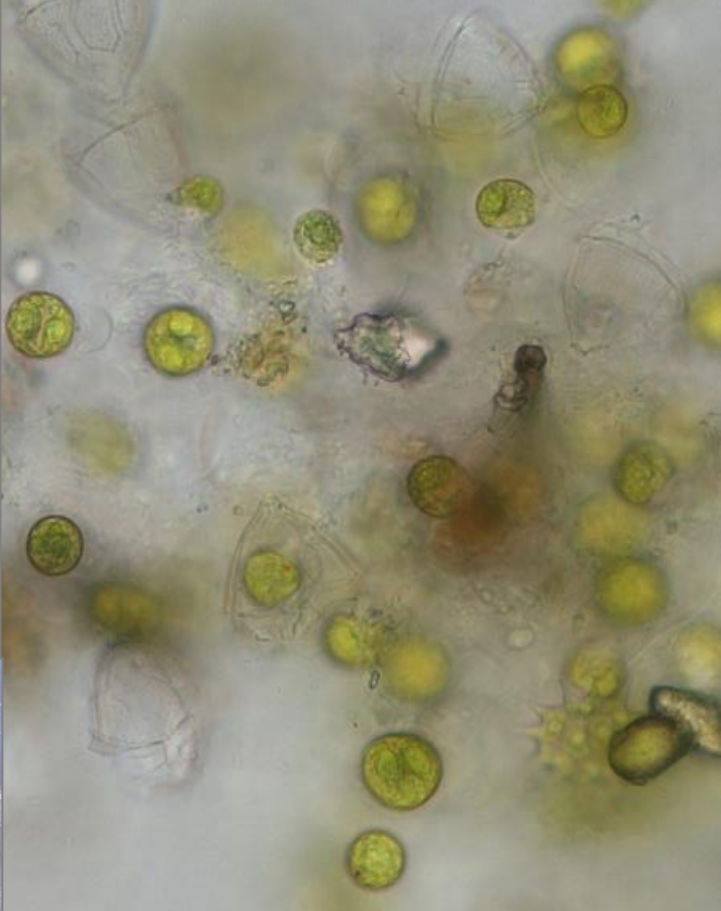

"Vodní květy" způsobené zelenými řasami

Petr Pumann

Zelený povlak na louži

Pandorina morum (zelený bičíkovec)

zelený „květ“ na jezírku
v parku (Praha – Petřín)

zelený „květ“ na jezírku
v parku (Praha – Petřín)

Chlamydomonas

Na živinami bohatých lokalitách je možné občas pozorovat zelenou pěnu, ve které dominují zelené bíčíkaté řasy ze skupiny Chlamydoephyceae. Na fotografiích je situace při břehu počátkem července 2013 v Praze na Šeberáku.

Volvox

Možná záměna s rodem *Volvox*
Velké kolonie *Microcystis wesenbergii*

Velké kolonie *Microcystis wesenbergii*

Foto: Lenka Andrllová

Velké kolonie *Microcystis wesenbergii*