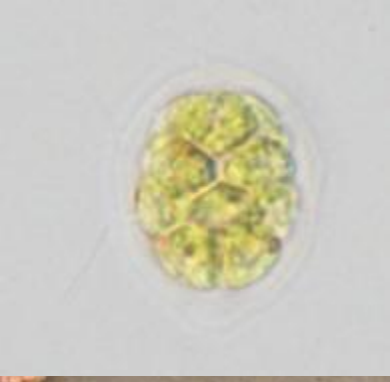

"Vodní květy" způsobené zelenými řasami

Petr Pumann

Zelený povlak na louži

Pandorina morum (zelený bičíkovec)

zelený „květ“ na jezírku
v parku (Praha – Petřín)

zelený „květ“ na jezírku
v parku (Praha – Petřín)

Chlamydomonas

Na živinami bohatých lokalitách je možné občas pozorovat zelenou pěnu, ve které dominují zelené bíčíkaté řasy ze skupiny Chlamydoephyceae. Na fotografiích je situace při břehu počátkem července 2013 v Praze na Šeberáku.

Volvox

Možná záměna s rodem *Volvox*
Velké kolonie *Microcystis wesenbergii*

Velké kolonie *Microcystis wesenbergii*

Foto: Lenka Andrllová

Velké kolonie *Microcystis wesenbergii*