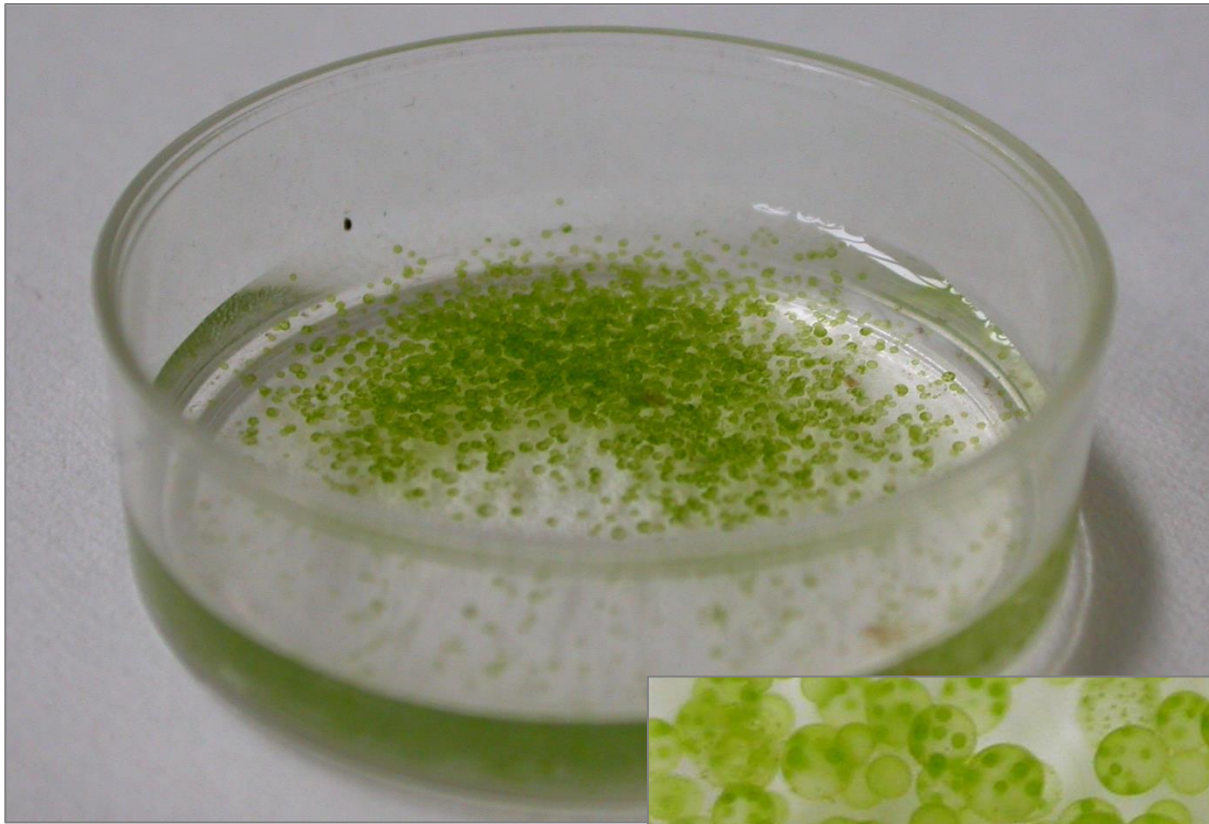

"Vodní květy" způsobené zelenými řasami

Petr Pumann

Zelený povlak na louži

Pandorina morum (zelený bičíkovec)

zelený „květ“ na jezírku
v parku (Praha – Petřín)

zelený „květ“ na jezírku
v parku (Praha – Petřín)

Chlamydomonas

Na živinami bohatých lokalitách je možné občas pozorovat zelenou pěnu, ve které dominují zelené bíčíkaté řasy ze skupiny Chlamydoephyceae. Na fotografiích je situace při břehu počátkem července 2013 v Praze na Šeberáku.

Volvox

Možná záměna s rodem *Volvox*
Velké kolonie *Microcystis wesenbergii*

Velké kolonie *Microcystis wesenbergii*

Foto: Lenka Andrllová

Velké kolonie *Microcystis wesenbergii*