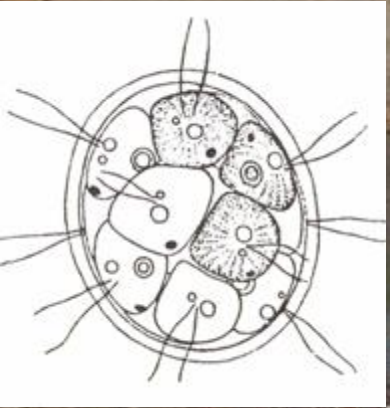

"Vodní květy" způsobené zelenými řasami

Petr Pumann

Zelený povlak na louži

Pandorina morum (zelený bičíkovec)

zelený „květ“ na jezírku
v parku (Praha – Petřín)

zelený „květ“ na jezírku
v parku (Praha – Petřín)

Chlamydomonas

Na živinami bohatých lokalitách je možné občas pozorovat zelenou pěnu, ve které dominují zelené bíčíkaté řasy ze skupiny Chlamydoephyceae. Na fotografiích je situace při břehu počátkem července 2013 v Praze na Šeberáku.

Volvox

Možná záměna s rodem *Volvox*
Velké kolonie *Microcystis wesenbergii*

Velké kolonie *Microcystis wesenbergii*

Foto: Lenka Andrllová

Velké kolonie *Microcystis wesenbergii*