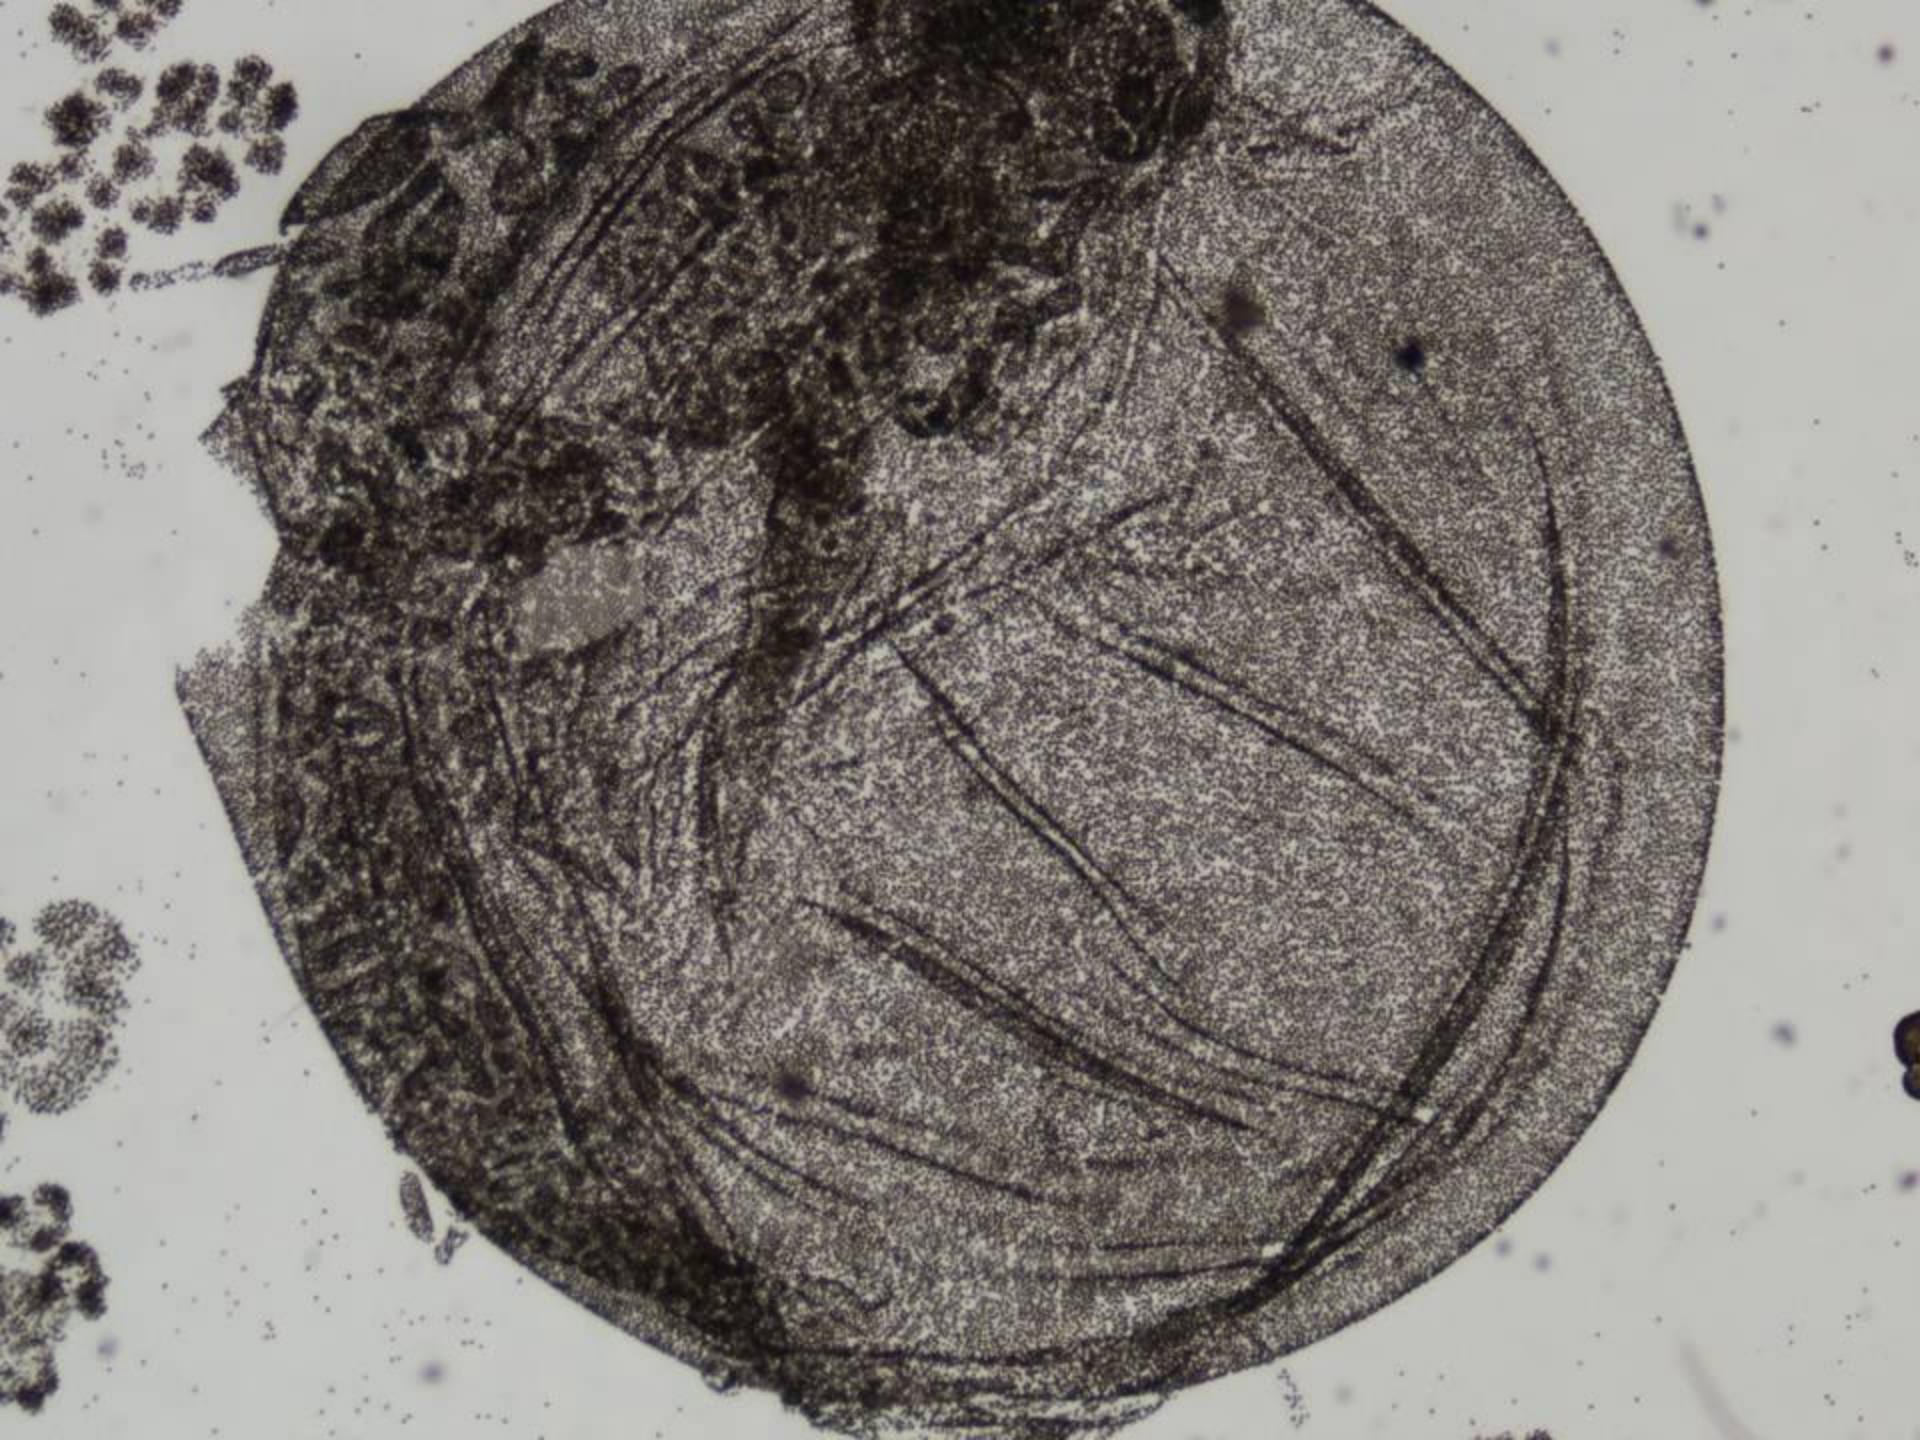

"Vodní květy" způsobené zelenými řasami

Petr Pumann

Zelený povlak na louži

Pandorina morum (zelený bičíkovec)

zelený „květ“ na jezírku
v parku (Praha – Petřín)

zelený „květ“ na jezírku
v parku (Praha – Petřín)

Volvox

Možná záměna s rodem *Volvox*
Velké kolonie *Microcystis wesenbergii*

Velké kolonie *Microcystis wesenbergii*

Foto: Lenka Andrllová

Velké kolonie *Microcystis wesenbergii*