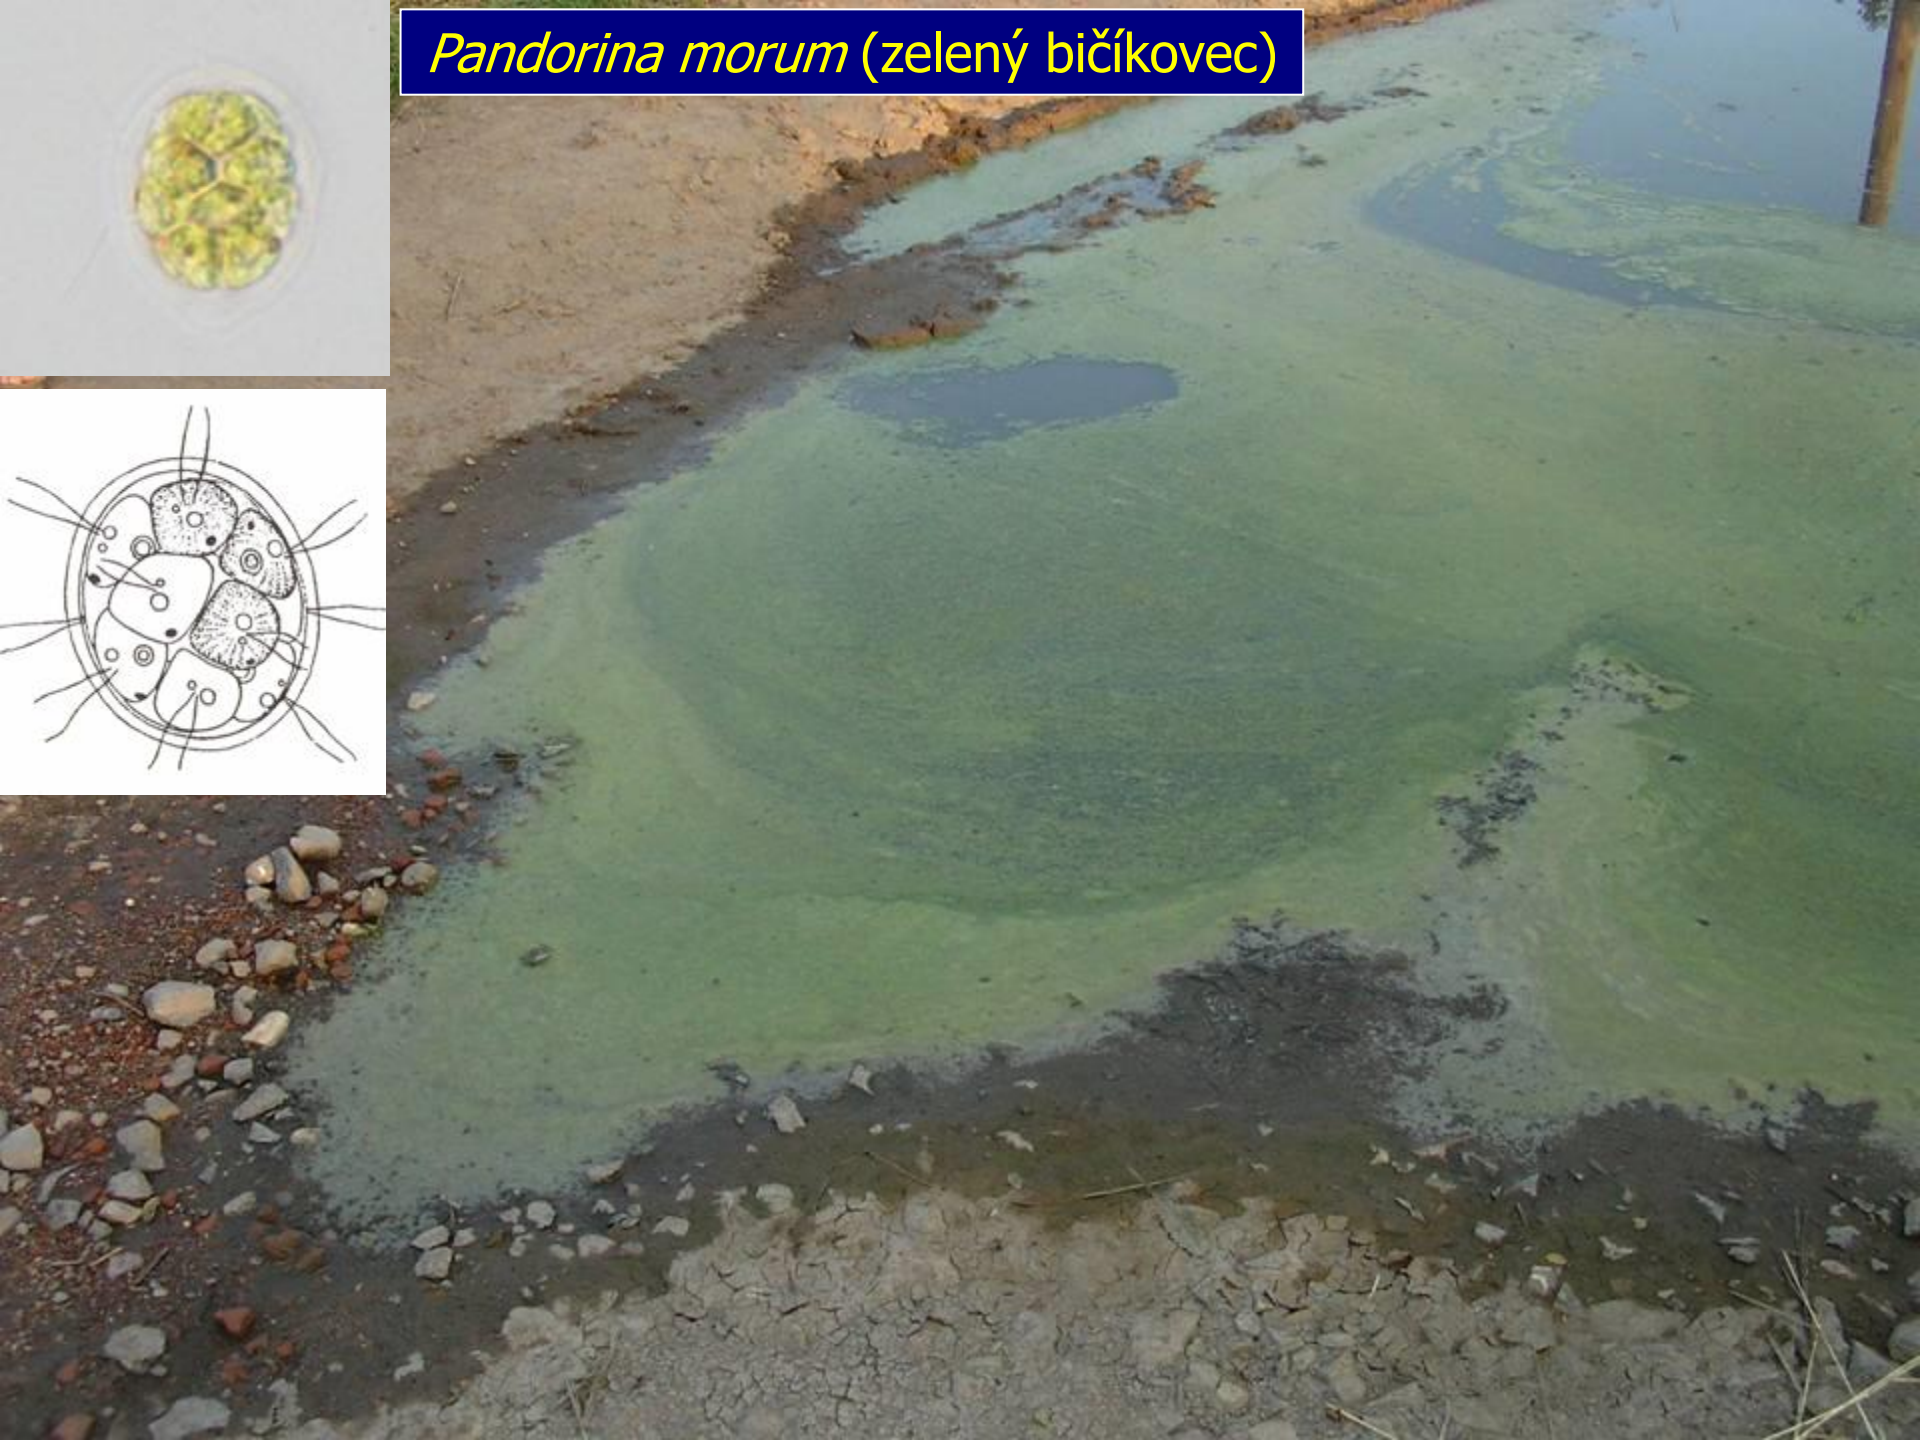

"Vodní květy" způsobené zelenými řasami

Petr Pumann

Zelený povlak na louži

Pandorina morum (zelený bičíkovec)

zelený „květ“ na jezírku
v parku (Praha – Petřín)

zelený „květ“ na jezírku
v parku (Praha – Petřín)

Chlamydomonas

Na živinami bohatých lokalitách je možné občas pozorovat zelenou pěnu, ve které dominují zelené bíčíkaté řasy ze skupiny Chlamydoephyceae. Na fotografiích je situace při břehu počátkem července 2013 v Praze na Šeberáku.

Volvox

Možná záměna s rodem *Volvox*
Velké kolonie *Microcystis wesenbergii*

Velké kolonie *Microcystis wesenbergii*

Foto: Lenka Andrllová

Velké kolonie *Microcystis wesenbergii*