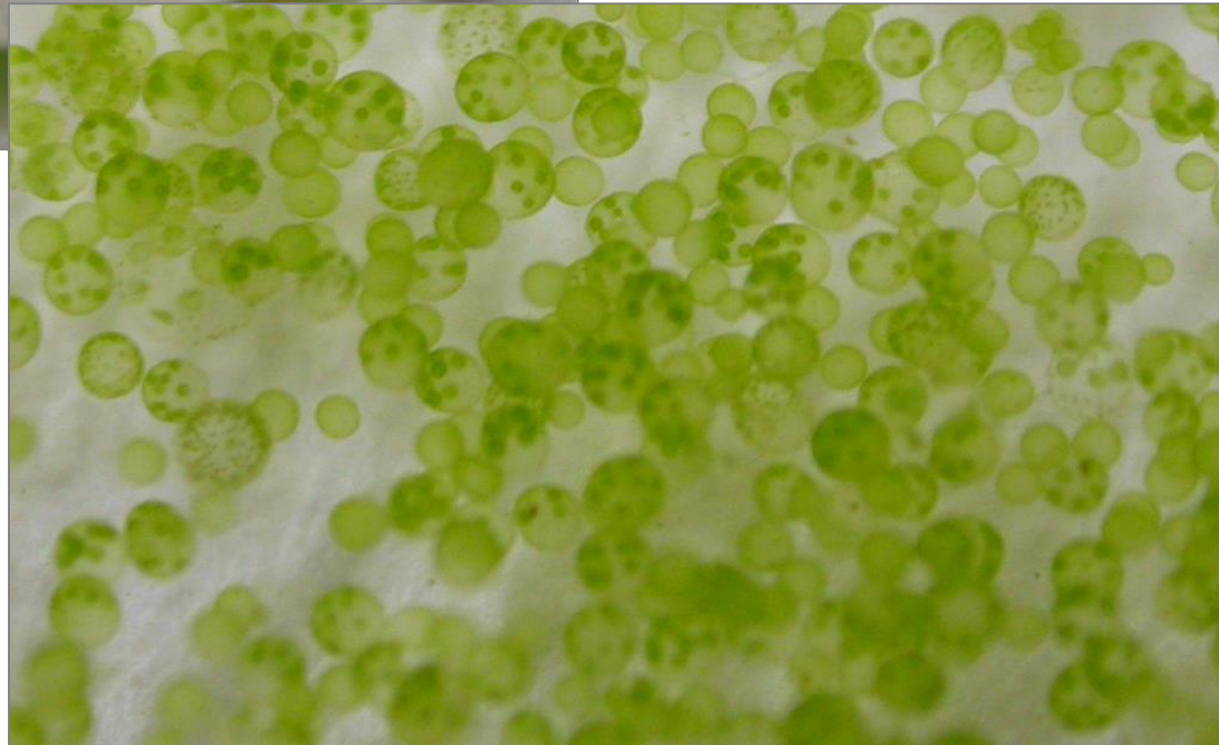

"Vodní květy" způsobené zelenými řasami

Petr Pumann

Zelený povlak na louži

Pandorina morum (zelený bičíkovec)

zelený „květ“ na jezírku
v parku (Praha – Petřín)

zelený „květ“ na jezírku
v parku (Praha – Petřín)

Chlamydomonas

Na živinami bohatých lokalitách je možné občas pozorovat zelenou pěnu, ve které dominují zelené bíčíkaté řasy ze skupiny Chlamydoephyceae. Na fotografiích je situace při břehu počátkem července 2013 v Praze na Šeberáku.

Volvox

Možná záměna s rodem *Volvox*
Velké kolonie *Microcystis wesenbergii*

Velké kolonie *Microcystis wesenbergii*

Foto: Lenka Andrllová

Velké kolonie *Microcystis wesenbergii*